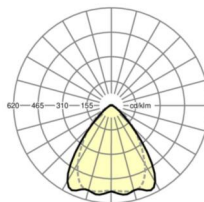

параметры

номер заказа	19530026160
код EAN	4020863433070
номер таможенного тарифа	94051190
Знак прохождения контроля	IP 20, класс защиты I, ENEC10 VDE, F, HACCP DIN10500/Food/IFS-пригодность для применения/BRC, Indoor, CE
Степень ударопрочности IK	IK03 (-20°C bis 35°C)
Температура окружения	ta -20°C в 35°C
Особые свойства	Готовность к IoT «Ready for IoT»
Гарантийный срок	5 лет
Государственные программы поддержки	BEG - государственные субсидии для энергосберегающих зданий (действительна только для Германии)

электротехника

Балласт	Электронный драйвер DALI2 (1 штука)
Мощность системы	36W
сетевое напряжение	230V/50Hz
автоматический предохранитель (пусковой ток)	17 штук/B10, 28 штук/B16, 29 штук/C10, 47 штук/C16
класс энергосбережения/Источник света	B

Оптика

Оснастка	LED, цветопередача/оттенок света CRI ≥ 80 / 6500K
Допуск для координаты цветности (MacAdam)	3SDCM
Номинальный световой поток	6609lm
Срок службы LED	50000h L80/B10 (Tq 35°C), 70000h L80/B50 (Tq 35°C)
светоотдача светильников	185lm/W
Угол излучения	80° (C0) / 75° (C90)
UGR поп./вдоль	18.3 / 19.0

DEEP-LINK

<https://www.regiolux.de/ru/article/19530026160>

Ссылка	LED 7000lm 865
ηLB	100 %
Φ ↓/↑	98 % / 2 %
UGR поп./вдоль	18.3 / 19.0